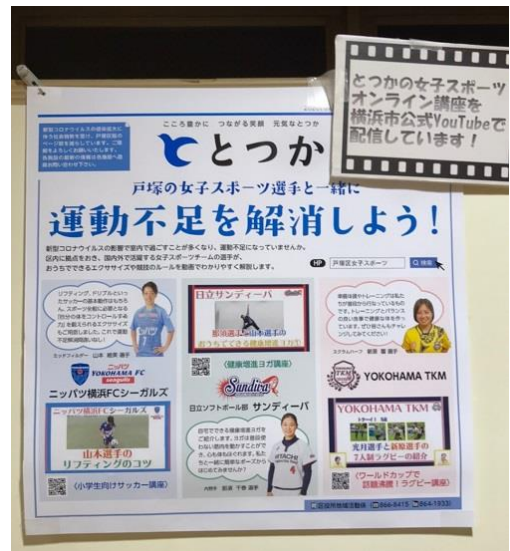

YOKOHAMA TKM からのお知らせ

横浜市・戸塚区的女子スポーツ応援事業「戸塚区を拠点に活動する女子スポーツ ～ 元気なとつか、がんばれ女子スポーツ！」のパネル展が西武東戸塚 S.C.で開催され、「ニッパツ横浜 FC シー ガルズ」「日立ソフトボール部」と共に YOKOHAMA TKM が紹介されています。

YOKOHAMA TKM の活動拠点は横浜市戸塚区です。わたしたちはこれからも健康で豊かな地域発展のために尽力すると共に、地元戸塚区の皆様に愛されるチームを目指して精進して参ります。

今後とも応援賜りますようよろしくお願い申し上げます。

横浜市・戸塚区的女子スポーツ応援事業「戸塚区を拠点に活動する女子スポーツ ～ 元気なとつか、がんばれ女子スポーツ！」とは。(横浜市戸塚区)

<https://www.city.yokohama.lg.jp/totsuka/kurashi/kyodo_manabi/manabi/sports/women.html>

『選手と一緒に運動不足を解消しよう！～戸塚の女子スポーツ オンライン講座』

戸塚区を拠点に活動する女子スポーツ 3 チーム(ラグビー、サッカー、ソフトボール)の選手たちが、自宅でできるエクササイズや競技のルールをわかりやすく解説している動画です。

新型コロナウイルスの影響により、室内で過ごす時間が多くなりがちな皆さん、ぜひ動画をチェックして運動不足を解消してみませんか。(横浜市戸塚区 HP で配信中)

<https://www.city.yokohama.lg.jp/totsuka/kurashi/kyodo_manabi/manabi/sports/joshisportsonline.html>

以上